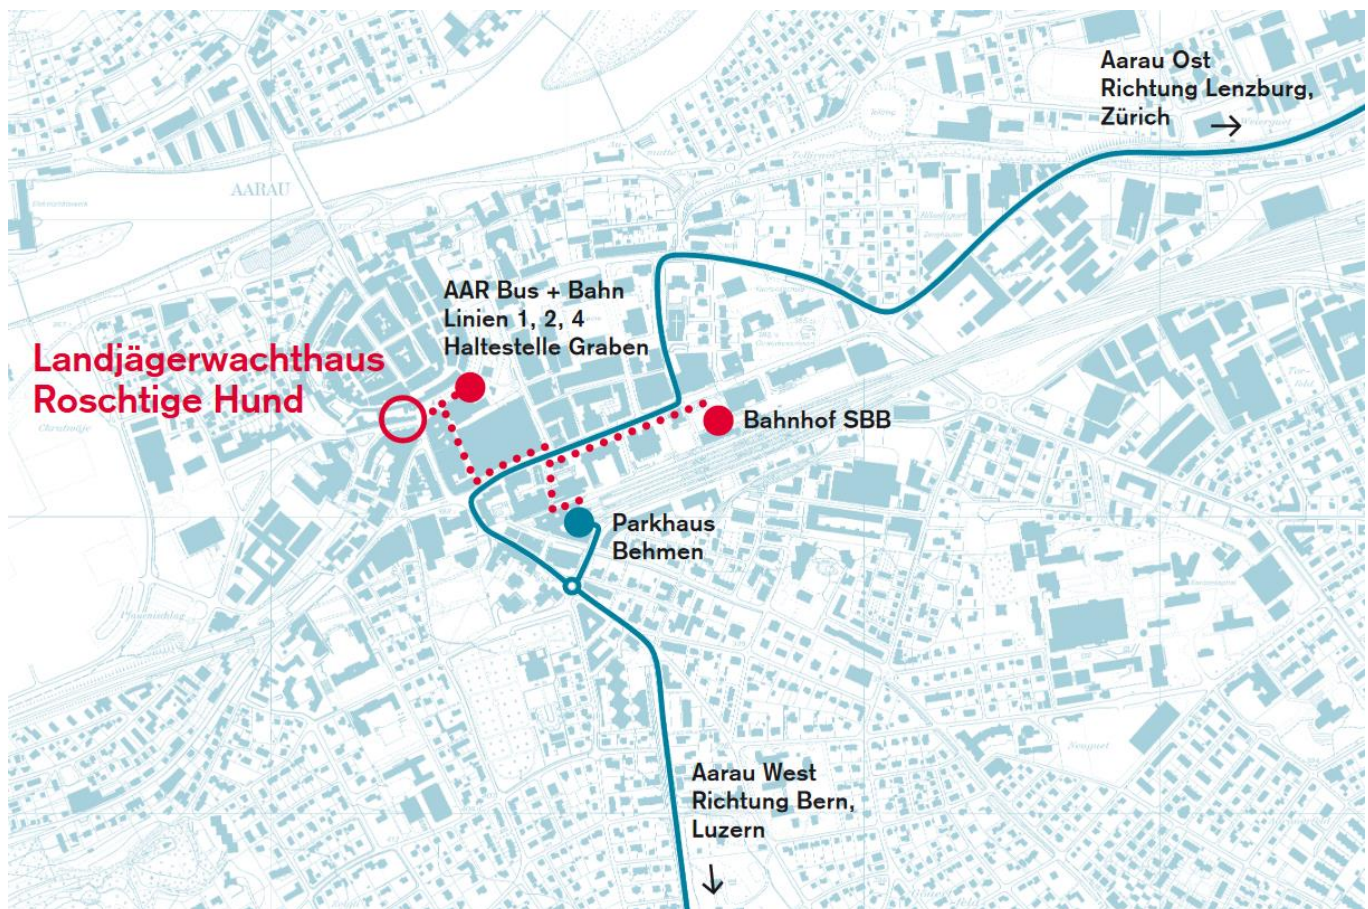

rot-weiss-Roth-Weine.ch
Österreich im Glas

Location Degustation rot-weiss-roth-weine.ch

«Roschtige Hund» am Ziegelrain 2 in Aarau

Situationsplan

Anreise mit öffentlichem Verkehr/zu Fuss:

Bushaltestellen Graben oder Zollrain. Von dort zu Fuss in die Altstadt. Von der Rathausgasse Richtung Stadtkirche abbiegen. Das Haus zur Zinne ist das Eckhaus unmittelbar hinter dem Gerechtigkeitsbrunnen.

Anreise mit dem Auto:

Genügend Parkmöglichkeiten sind in den Parkhäusern Flösserplatz und Casinopark vorhanden. Von dort zu Fuss in die Altstadt. Von der Rathausgasse Richtung Stadtkirche abbiegen. Das Haus zur Zinne ist das Eckhaus unmittelbar hinter dem Gerechtigkeitsbrunnen.

<http://www.aarau.ch/documents/LageplanRohu.pdf>

Beat Roth • Strassackerstrasse 3b • 5116 Schinznach-Bad •

Tel: 056 624 44 45 • Fax: 062 298 04 56 • <mailto:beat.roth@rot-wein-roth-weine.ch> • rot-weiss-roth-weine.ch